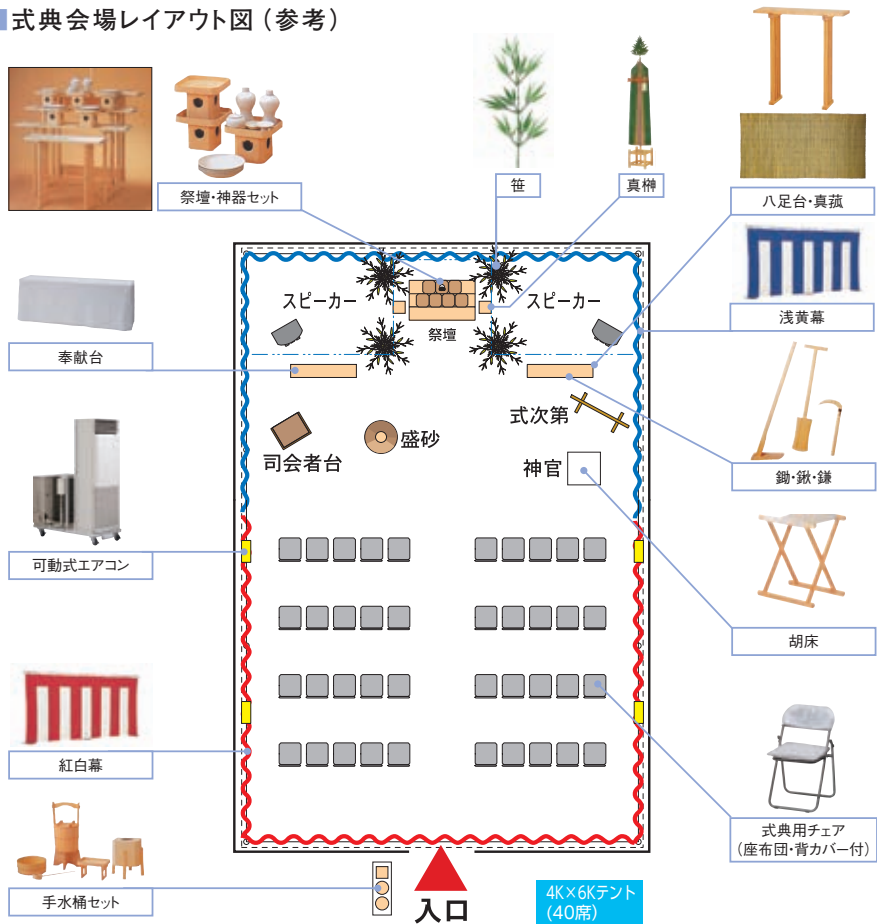

セレモニー

ユースフル

ファミチャ

サイン・
ディスプレイ

システム・
パーティション

映像・音響・
照明

手水桶セット
CE-01KE

別途お見積

神器セット
CE-02KE

別途お見積

鉤・鋏・鎌セット
CE-03KE

別途お見積

真柵

CE-04KE

別途お見積

八足台
CE-05KE

別途お見積

胡床
CE-06KE

別途お見積

真菰
CE-07KE

別途お見積

式次第スタンド
CE-08KE

別途お見積

OA・通信

オフィス

アウトドア・
スポーツ

セレモニー

ユースフル

■ 式典会場レイアウト図 (参考)

フアンチャ

サイン・ディスプレイ

システム・パーティション