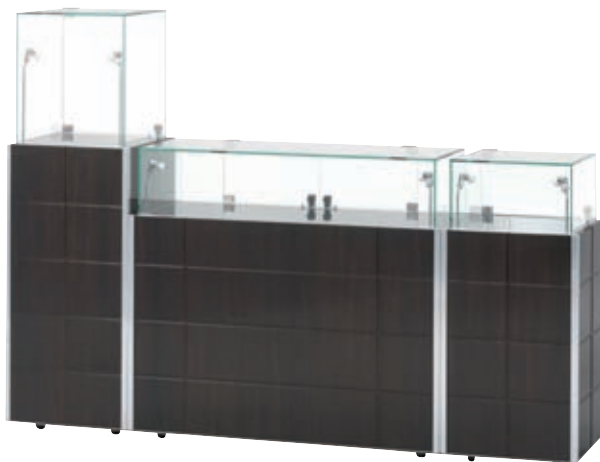

※写真はハイケース/ショーケース/ローケースの組み合わせになります。

ファニチャー

デザイン・ディスプレイ

システム・パーティション

映像・音響・照明

OA・通信

オフィス

アウトドア・スポーツ

セレモニー

ユースフル