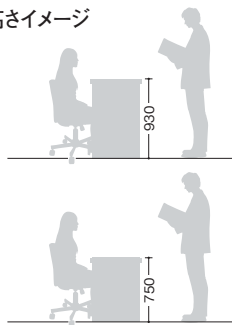

ハイカウンター ホワイト(H930)

DP-26WD	19,000	W1800×D700×H930mm
DP-27WD	13,000	W1500×D600×H930mm
DP-28WD	12,000	W1200×D600×H930mm

ローカウンター ホワイト(H750)

DP-29WD	19,000	W1800×D700×H750mm
DP-30WD	13,000	W1500×D600×H750mm
DP-31WD	12,000	W1200×D600×H750mm

ファニチャー

サイン・ディスプレイ

ハイカウンター ブラック(H930)

DP-32WD	21,000	W1800×D700×H930mm
DP-33WD	15,000	W1500×D600×H930mm
DP-34WD	14,000	W1200×D600×H930mm

ローカウンター ブラック(H750)

DP-35WD	21,000	W1800×D700×H750mm
DP-36WD	15,000	W1500×D600×H750mm
DP-37WD	14,000	W1200×D600×H750mm

システム・パーティション

映像・音響・照明

OA・通信

オフィス

アウトドア・スポーツ

セレモニー

ユースフル

ハイカウンター ダークブラウン(H930)

DP-38WD	26,000	W1800×D700×H930mm
DP-39WD	23,000	W1500×D600×H930mm
DP-40WD	20,000	W1200×D600×H930mm

ローカウンター ダークブラウン(H750)

DP-41WD	26,000	W1800×D700×H750mm
DP-42WD	23,000	W1500×D600×H750mm
DP-43WD	20,000	W1200×D600×H750mm

カウンター用中棚

1,500

DP-44WD	W1800用
DP-45WD	W1500用
DP-46WD	W1200用

高さイメージ