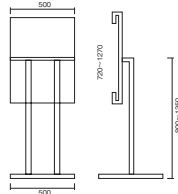

オフィス

アウトドア・スポーツ

セレモニー

ユニバーサル

パネルスタンド
SS-2

3,700

W380×D430×H560~930mm
パネル: W250~500×H400~600mm
厚さ30mm

パネルスタンド
SS-3

5,100

W500×D430×H800~1350mm
パネル: W500~900×H720~1270mm
厚さ30mm

ユニバーサルスタンド
SS-6

6,100

W475×D450×H1125~1850mm
パネル: W500~900×H210~1600mm 厚さ34mm

ユニバーサルスタンド(両面式)
SS-6A

6,200

W475×D450×H1125~1850mm
パネル: W500~900×H210~1600mm 厚さ34mm