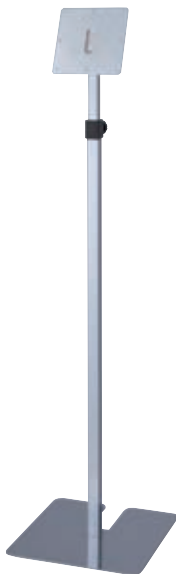

W256×D125×H235mm
収納部：D25mm(A4-3つ折り×2列)

DP-06WD
(ゴールド)

DP-07WD
(シルバー)

POPスタンド

2,000

DP-06WD (ゴールド)
DP-07WD (シルバー)
W50×D30×H14mm 厚さ3mm対応

サインスタンド
SS-4B

2,300