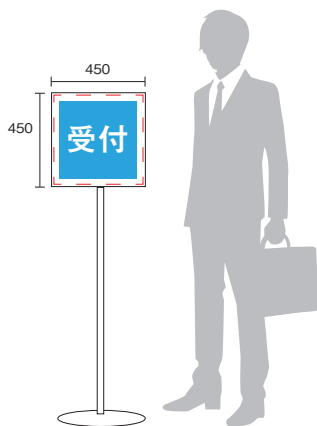

オフィス

アウトドア・スポーツ

セレモニー

ユースフル

● パネル出力加工

■ パネル出力加工

別途も見積

W450×H450mm
 W420×H594mm (A2サイズ)
 W515×H728mm (B2サイズ)
 W594×H841mm (A1サイズ)
 W728×H1030mm (B1サイズ)