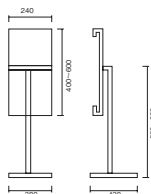

オフィス

アウトドア・スポーツ

セレモニー

ユニバーサル

パネルスタンド
SS-2

3,700

W380×D430×H560~930mm
パネル: W250~500×H400~600mm
厚さ30mm

パネルスタンド
SS-3

5,100

W500×D430×H800~1350mm
パネル: W500~900×H720~1270mm
厚さ30mm

ユニバーサルスタンド
SS-6

6,100

W475×D450×H1125~1850mm
パネル: W500~900×H210~1600mm 厚さ34mm

ユニバーサルスタンド(両面式)
SS-6A

6,200

W475×D450×H1125~1850mm
パネル: W500~900×H210~1600mm 厚さ34mm